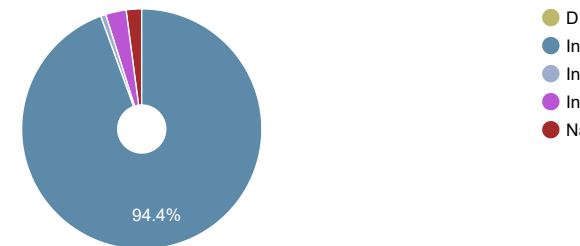

# DADOS E ESTATÍSTICAS DE CURSOS SUPERIORES - EDIÇÃO 2022

ESCOLHER CURSO ▼

Estatísticas Nacionais

Estatísticas do curso

Dados do curso

Fisioterapia [Licenciatura - 1.º ciclo]

Instituto Politécnico de Saúde do Norte - CESPU - Escola Superior de Tecnologias da Saúde do Tâmega e Sousa

Como ingressam os alunos neste curso? ⓘ

Onde estavam os alunos 1 ano após iniciarem este curso? ⓘ

Distribuição por idades dos alunos inscritos neste curso ⓘ

Distribuição dos alunos inscritos por sexo ⓘ

Distribuição das classificações finais dos diplomados neste curso ⓘ