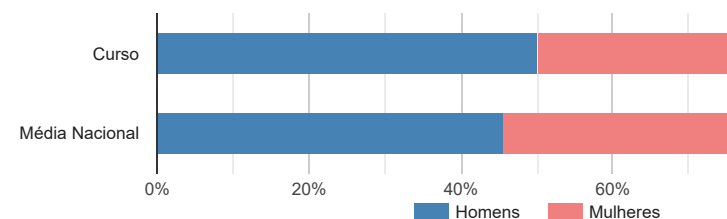

# DADOS E ESTATÍSTICAS DE CURSOS SUPERIORES - EDIÇÃO 2022

ESCOLHER CURSO ▼

Estatísticas Nacionais

Estatísticas do curso

Dados do curso

Fisioterapia [Licenciatura - 1.º ciclo]

Instituto Politécnico de Saúde do Norte - CESPU - Escola Superior de Tecnologias da Saúde do Tâmega e Sousa

Como ingressam os alunos neste curso? ⓘ

Onde estavam os alunos 1 ano após iniciarem este curso? ⓘ

Distribuição por idades dos alunos inscritos neste curso ⓘ

Distribuição dos alunos inscritos por sexo ⓘ

Distribuição das classificações finais dos diplomados neste curso ⓘ

Distribuição dos alunos inscritos por nacionalidade ⓘ

Percentagem de recém-diplomados do curso que estão registados no IEFP como desempregados ⓘ

---

Ligação direta a esta página: <http://infocursos.medu.pt/dges.asp?code=4109&codc=9504>