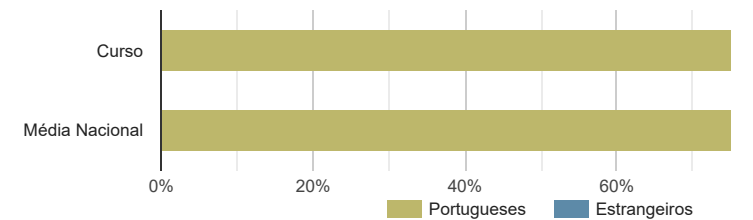

Distribuição dos alunos inscritos por nacionalidade ⓘ