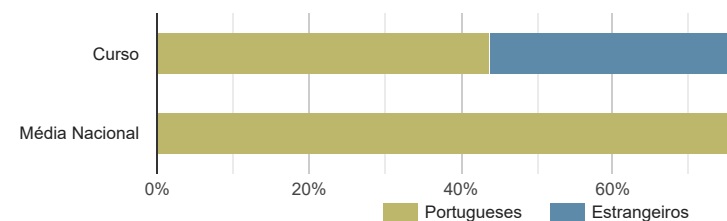

# DADOS E ESTATÍSTICAS DE CURSOS SUPERIORES - EDIÇÃO 2022

ESCOLHER CURSO ▼

Estatísticas Nacionais

Estatísticas do curso

Dados do curso

Fisioterapia [Licenciatura - 1.º ciclo]

Instituto Politécnico de Saúde do Norte - CESPU - Escola Superior de Tecnologias da Saúde do Tâmega e Sousa

Como ingressam os alunos neste curso? ⓘ

Onde estavam os alunos 1 ano após iniciarem este curso? ⓘ

Distribuição por idades dos alunos inscritos neste curso ⓘ

Distribuição dos alunos inscritos por sexo ⓘ

Distribuição das classificações finais dos diplomados neste curso ⓘ

Distribuição dos alunos inscritos por nacionalidade ⓘ

Percentagem de recém-diplomados do curso que estão registados no IEFP como desempregados ⓘ

---

Ligação direta a esta página: <http://infocursos.medu.pt/dges.asp?code=4109&codc=9504>