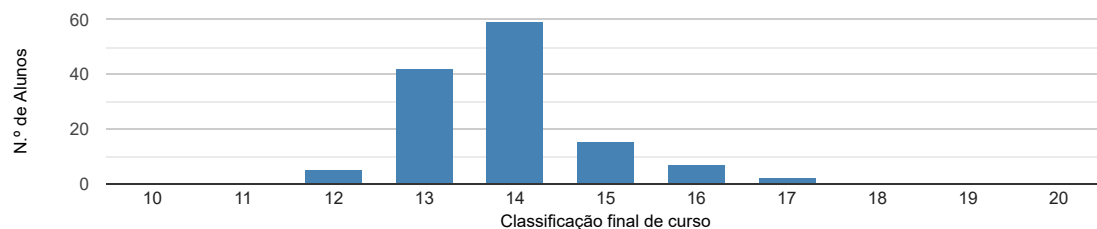

# DADOS E ESTATÍSTICAS DE CURSOS SUPERIORES - EDIÇÃO 2022

ESCOLHER CURSO ▼

Estatísticas Nacionais

Estatísticas do curso

Dados do curso

Fisioterapia [Licenciatura - 1.º ciclo]

Instituto Politécnico de Saúde do Norte - CESPU - Escola Superior de Tecnologias da Saúde do Tâmega e Sousa

Como ingressam os alunos neste curso? ⓘ

Onde estavam os alunos 1 ano após iniciarem este curso? ⓘ

Distribuição por idades dos alunos inscritos neste curso ⓘ

Distribuição dos alunos inscritos por sexo ⓘ

Distribuição das classificações finais dos diplomados neste curso ⓘ

Distribuição dos alunos inscritos por nacionalidade ⓘ

Percentagem de recém-diplomados do curso que estão registados no IEFP como desempregados ⓘ

---

Ligação direta a esta página: <http://infocursos.medu.pt/dges.asp?code=4109&codc=9504>