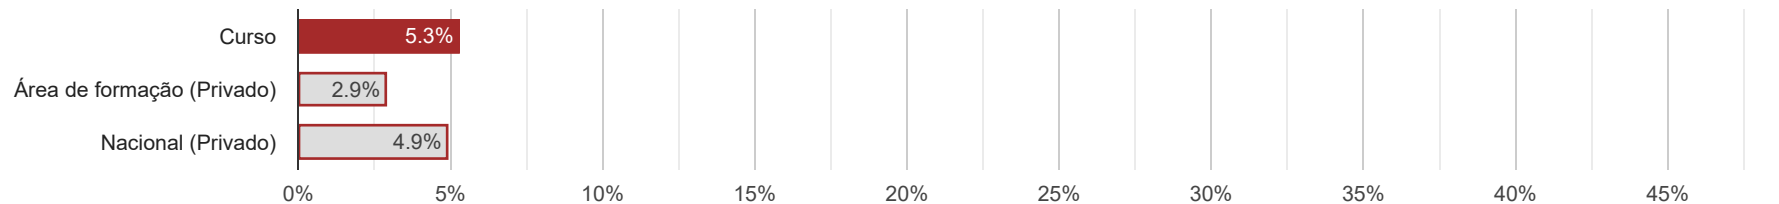

Percentagem de recém-diplomados do curso que estão registados no IEFP como desempregados ⓘ