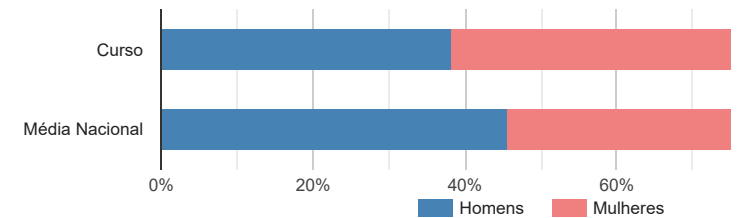

# DADOS E ESTATÍSTICAS DE CURSOS SUPERIORES - EDIÇÃO 2022

ESCOLHER CURSO ▼

Estatísticas Nacionais

Estatísticas do curso

Dados do curso

**Prótese Dentária [Licenciatura - 1.º ciclo]**  
**Instituto Politécnico de Saúde do Norte - CESPU - Escola Superior de Tecnologias da Saúde do Tâmega e Sousa**

Como ingressam os alunos neste curso? ⓘ

Onde estavam os alunos 1 ano após iniciarem este curso? ⓘ

Distribuição por idades dos alunos inscritos neste curso ⓘ

Distribuição dos alunos inscritos por sexo ⓘ

Distribuição das classificações finais dos diplomados neste curso ⓘ