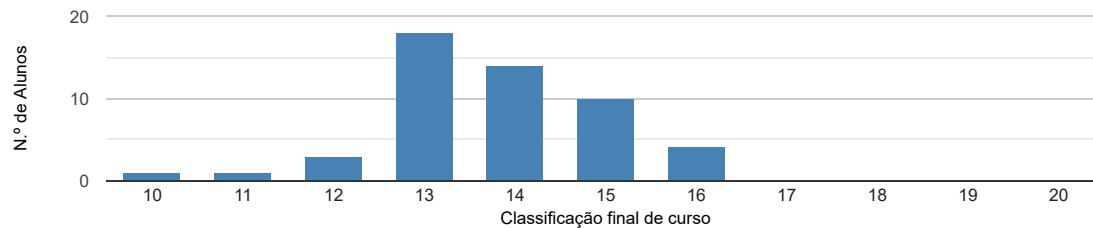

# DADOS E ESTATÍSTICAS DE CURSOS SUPERIORES - EDIÇÃO 2022

ESCOLHER CURSO ▼

Estatísticas Nacionais

Estatísticas do curso

Dados do curso

**Prótese Dentária [Licenciatura - 1.º ciclo]**  
**Instituto Politécnico de Saúde do Norte - CESPU - Escola Superior de Tecnologias da Saúde do Tâmega e Sousa**

Como ingressam os alunos neste curso? ⓘ

Onde estavam os alunos 1 ano após iniciarem este curso? ⓘ

Distribuição por idades dos alunos inscritos neste curso ⓘ

Distribuição dos alunos inscritos por sexo ⓘ

Distribuição das classificações finais dos diplomados neste curso ⓘ