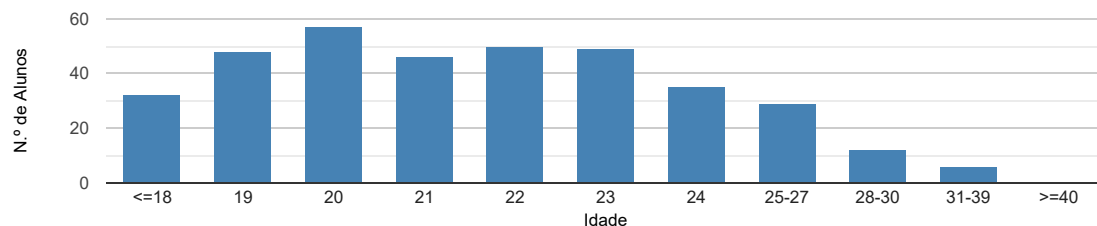

# DADOS E ESTATÍSTICAS DE CURSOS SUPERIORES - EDIÇÃO 2022

ESCOLHER CURSO ▼

Estatísticas Nacionais

Estatísticas do curso

Dados do curso

Fisioterapia [Licenciatura - 1.º ciclo]

Instituto Politécnico de Saúde do Norte - CESPU - Escola Superior de Tecnologias da Saúde do Tâmega e Sousa

Como ingressam os alunos neste curso? ⓘ

Onde estavam os alunos 1 ano após iniciarem este curso? ⓘ

Distribuição por idades dos alunos inscritos neste curso ⓘ

Distribuição dos alunos inscritos por sexo ⓘ

Distribuição das classificações finais dos diplomados neste curso ⓘ