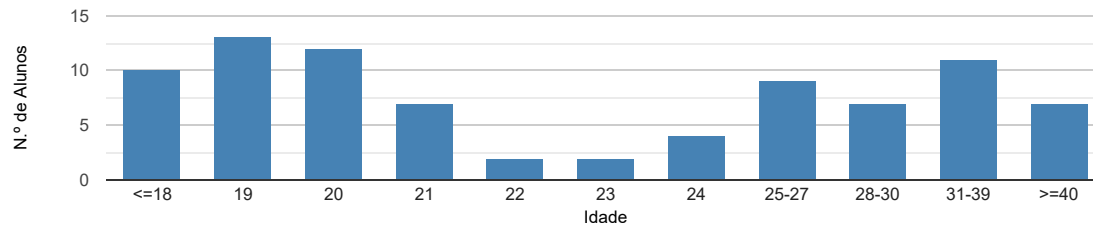

# DADOS E ESTATÍSTICAS DE CURSOS SUPERIORES - EDIÇÃO 2022

ESCOLHER CURSO ▼

Estatísticas Nacionais

Estatísticas do curso

Dados do curso

**Prótese Dentária [Licenciatura - 1.º ciclo]**  
**Instituto Politécnico de Saúde do Norte - CESPU - Escola Superior de Tecnologias da Saúde do Tâmega e Sousa**

Como ingressam os alunos neste curso? ⓘ

Onde estavam os alunos 1 ano após iniciarem este curso? ⓘ

Distribuição por idades dos alunos inscritos neste curso ⓘ

Distribuição dos alunos inscritos por sexo ⓘ

Distribuição das classificações finais dos diplomados neste curso ⓘ