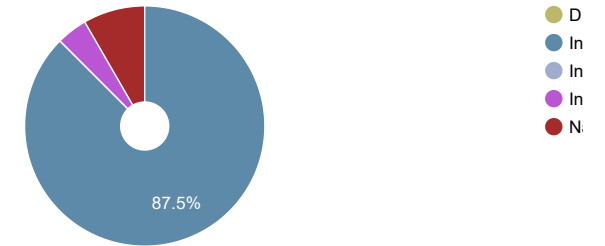

Onde estavam os alunos 1 ano após iniciarem este curso? ⓘ