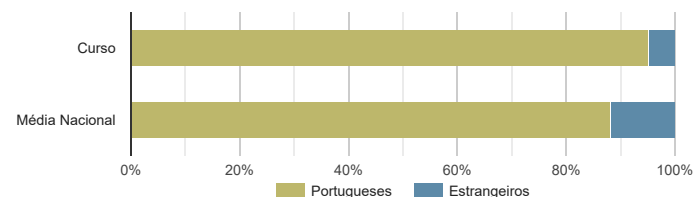

# DADOS E ESTATÍSTICAS DE CURSOS SUPERIORES

ESCOLHER CURSO ▼

Estatísticas Nacionais

Estatísticas do curso

Dados do curso

Prótese Dentária [Licenciatura - 1.º ciclo]  
CESPU-Instituto Politécnico de Saúde do Norte - Escola Superior de Saúde do Vale do Sousa

Página do curso na instituição

Como ingressam os alunos neste curso?

Onde estavam os alunos 1 ano após iniciarem este curso?

Distribuição por idades dos alunos inscritos neste curso

Distribuição dos alunos inscritos por sexo

Distribuição das classificações finais dos diplomados neste curso

Distribuição dos alunos inscritos por nacionalidade

Percentagem de recém-diplomados do curso que estão registados no IEFP como desempregados