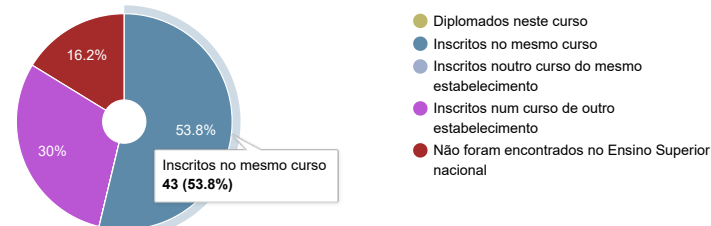

# DADOS E ESTATÍSTICAS DE CURSOS SUPERIORES

ESCOLHER CURSO ▼

Estatísticas Nacionais

Estatísticas do curso

Dados do curso

Prótese Dentária [Licenciatura - 1.º ciclo]  
CESPU-Instituto Politécnico de Saúde do Norte - Escola Superior de Saúde do Vale do Sousa

Página do curso na instituição

Como ingressam os alunos neste curso?

Onde estavam os alunos 1 ano após iniciarem este curso?

Distribuição por idades dos alunos inscritos neste curso

Distribuição dos alunos inscritos por sexo