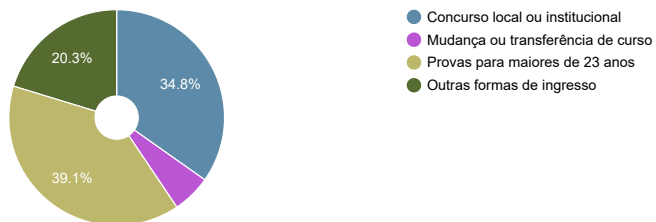

# DADOS E ESTATÍSTICAS DE CURSOS SUPERIORES

ESCOLHER CURSO ▼

Estatísticas Nacionais

Estatísticas do curso

Dados do curso

Prótese Dentária [Licenciatura - 1.º ciclo]  
CESPU-Instituto Politécnico de Saúde do Norte - Escola Superior de Saúde do Vale do Sousa

Página do curso na instituição

Como ingressam os alunos neste curso?

Onde estavam os alunos 1 ano após iniciarem este curso?

Distribuição por idades dos alunos inscritos neste curso

Distribuição dos alunos inscritos por sexo