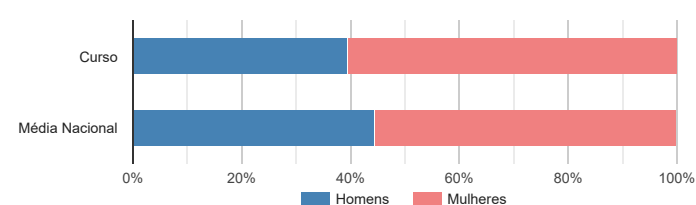

Distribuição dos alunos inscritos por sexo