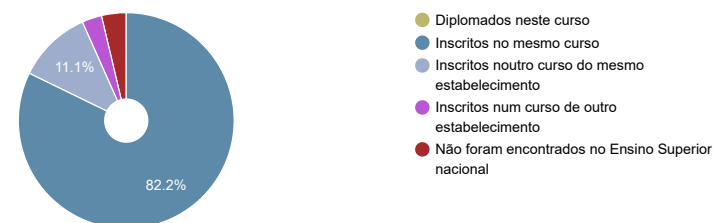

Onde estavam os alunos 1 ano após iniciarem este curso?