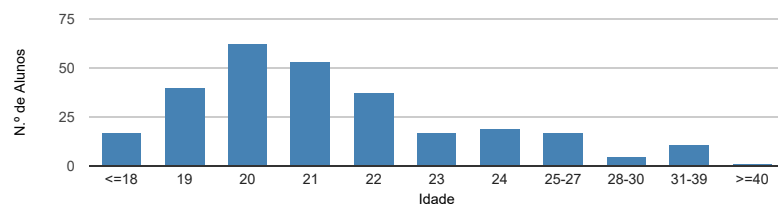

DADOS E ESTATÍSTICAS DE CURSOS SUPERIORES

[ESCOLHER CURSO](#)
[Estatísticas Nacionais](#)
[Estatísticas do curso](#)
[Dados do curso](#)
Fisioterapia [Licenciatura - 1.º ciclo]
CESPU-Instituto Politécnico de Saúde do Norte - Escola Superior de Saúde do Vale do Ave
[Página do curso na instituição](#)
Como ingressam os alunos neste curso?

Distribuição por idades dos alunos inscritos neste curso

Distribuição das classificações finais dos diplomados neste curso

Percentagem de recém-diplomados do curso que estão registados no IEFP como desempregados