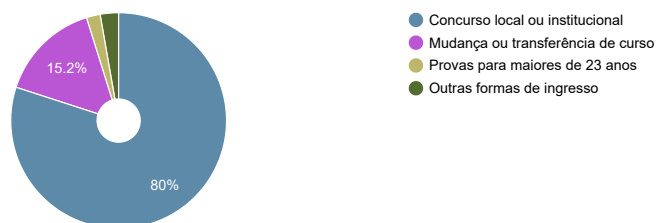

DADOS E ESTATÍSTICAS DE CURSOS SUPERIORES

[ESCOLHER CURSO](#)
[Estatísticas Nacionais](#)
[Estatísticas do curso](#)
[Dados do curso](#)
Fisioterapia [Licenciatura - 1.º ciclo]
CESPU-Instituto Politécnico de Saúde do Norte - Escola Superior de Saúde do Vale do Ave
[Página do curso na instituição](#)
Como ingressam os alunos neste curso?

Distribuição por idades dos alunos inscritos neste curso

Distribuição das classificações finais dos diplomados neste curso

Percentagem de recém-diplomados do curso que estão registados no IEFP como desempregados