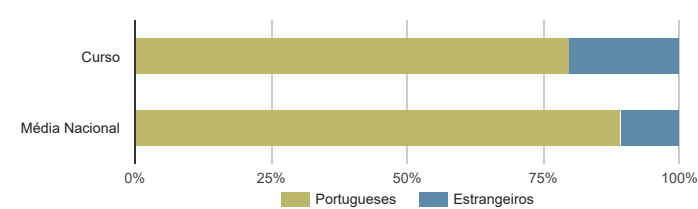

Distribuição dos alunos inscritos por nacionalidade ⓘ