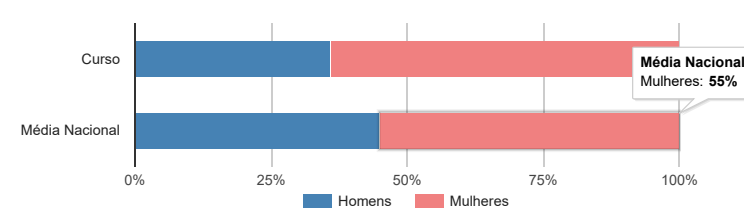

ESCOLHER CURSO ▼

Estatísticas Nacionais

Estatísticas do curso

Dados do curso

Fisioterapia [Licenciatura - 1.º ciclo]

CESPU-Instituto Politécnico de Saúde do Norte - Escola Superior de Saúde do Vale do Ave

Página do curso na instituição

Como ingressam os alunos neste curso? ⓘ

Onde estavam os alunos 1 ano após iniciarem este curso? ⓘ

Distribuição por idades dos alunos inscritos neste curso ⓘ

Distribuição dos alunos inscritos por sexo ⓘ

Distribuição das classificações finais dos diplomados neste curso ⓘ