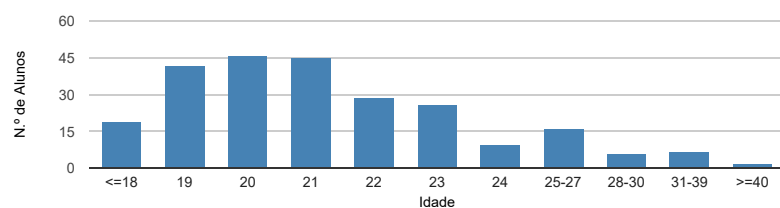

ESCOLHER CURSO ▼

Estatísticas Nacionais

Estatísticas do curso

Dados do curso

Fisioterapia [Licenciatura - 1.º ciclo]

CESPU-Instituto Politécnico de Saúde do Norte - Escola Superior de Saúde do Vale do Ave

Página do curso na instituição

Como ingressam os alunos neste curso? ⓘ

Onde estavam os alunos 1 ano após iniciarem este curso? ⓘ

Distribuição por idades dos alunos inscritos neste curso ⓘ

Distribuição dos alunos inscritos por sexo ⓘ

Distribuição das classificações finais dos diplomados neste curso ⓘ