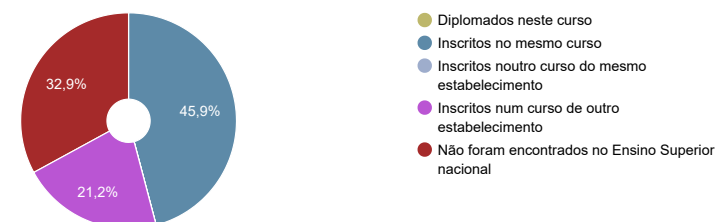

## DADOS E ESTATÍSTICAS DE CURSOS SUPERIORES

ESCOLHER CURSO ▼

Estatísticas Nacionais

Estatísticas do curso

Dados do curso

Prótese Dentária [Licenciatura - 1.º ciclo]

CESPU-Instituto Politécnico de Saúde do Norte - Escola Superior de Saúde do Vale do Sousa

Página do curso na instituição

Como ingressam os alunos neste curso? ⓘ

Onde estavam os alunos 1 ano após iniciarem este curso? ⓘ

Distribuição por idades dos alunos inscritos neste curso ⓘ

Distribuição dos alunos inscritos por sexo ⓘ