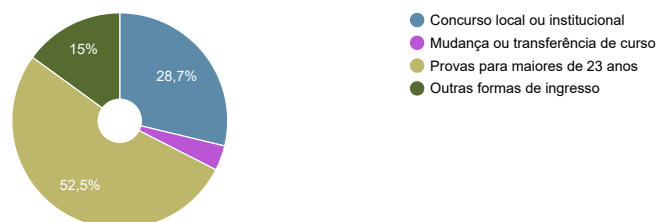

## DADOS E ESTATÍSTICAS DE CURSOS SUPERIORES

ESCOLHER CURSO ▼

Estatísticas Nacionais

Estatísticas do curso

Dados do curso

Prótese Dentária [Licenciatura - 1.º ciclo]

CESPU-Instituto Politécnico de Saúde do Norte - Escola Superior de Saúde do Vale do Sousa

Página do curso na instituição

Como ingressam os alunos neste curso? ⓘ

Onde estavam os alunos 1 ano após iniciarem este curso? ⓘ

Distribuição por idades dos alunos inscritos neste curso ⓘ

Distribuição dos alunos inscritos por sexo ⓘ