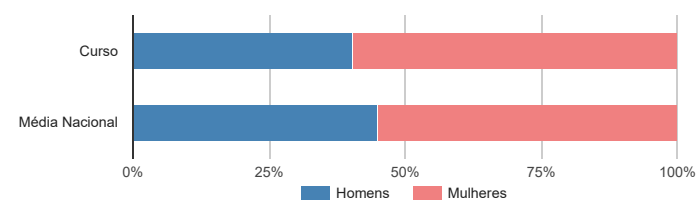

DADOS E ESTATÍSTICAS DE CURSOS SUPERIORES

ESCOLHER CURSO ▼

Estatísticas Nacionais

Estatísticas do curso

Dados do curso

Fisioterapia [Licenciatura - 1.º ciclo]

CESPU-Instituto Politécnico de Saúde do Norte - Escola Superior de Saúde do Vale do Sousa

Página do curso na instituição

Como ingressam os alunos neste curso? ⓘ

Onde estavam os alunos 1 ano após iniciarem este curso? ⓘ

Distribuição por idades dos alunos inscritos neste curso ⓘ

Distribuição dos alunos inscritos por sexo ⓘ

Distribuição das classificações finais dos diplomados neste curso ⓘ

Distribuição dos alunos inscritos por nacionalidade ⓘ

Percentagem de recém-diplomados do curso que estão registados no IEFP como desempregados ⓘ