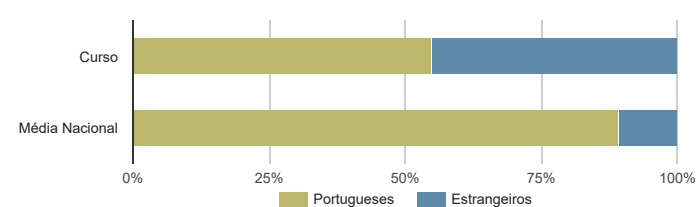

DADOS E ESTATÍSTICAS DE CURSOS SUPERIORES

ESCOLHER CURSO ▼

Estatísticas Nacionais

Estatísticas do curso

Dados do curso

Fisioterapia [Licenciatura - 1.º ciclo]

CESPU-Instituto Politécnico de Saúde do Norte - Escola Superior de Saúde do Vale do Sousa

Página do curso na instituição

Como ingressam os alunos neste curso? ⓘ

Onde estavam os alunos 1 ano após iniciarem este curso? ⓘ

Distribuição por idades dos alunos inscritos neste curso ⓘ

Distribuição dos alunos inscritos por sexo ⓘ

Distribuição das classificações finais dos diplomados neste curso ⓘ

Distribuição dos alunos inscritos por nacionalidade ⓘ

Percentagem de recém-diplomados do curso que estão registados no IEFP como desempregados ⓘ