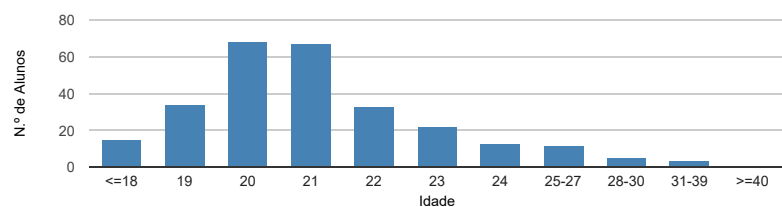

DADOS E ESTATÍSTICAS DE CURSOS SUPERIORES

ESCOLHER CURSO ▼

Estatísticas Nacionais

Estatísticas do curso

Dados do curso

Fisioterapia [Licenciatura - 1.º ciclo]

CESPU-Instituto Politécnico de Saúde do Norte - Escola Superior de Saúde do Vale do Sousa

Página do curso na instituição

Como ingressam os alunos neste curso? ⓘ

Onde estavam os alunos 1 ano após iniciarem este curso? ⓘ

Distribuição por idades dos alunos inscritos neste curso ⓘ

Distribuição dos alunos inscritos por sexo ⓘ

Distribuição das classificações finais dos diplomados neste curso ⓘ

Distribuição dos alunos inscritos por nacionalidade ⓘ

Percentagem de recém-diplomados do curso que estão registados no IEFP como desempregados ⓘ