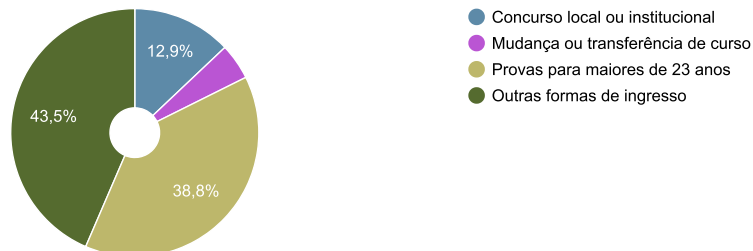

DADOS E ESTATÍSTICAS DE CURSOS SUPERIORES

ESCOLHER CURSO ▼

Estatísticas Nacionais

Estatísticas do curso

Dados do curso

Prótese Dentária [Licenciatura - 1.º ciclo]

CESPU-Instituto Politécnico de Saúde do Norte - Escola Superior de Saúde do Vale do Sousa [[+ informação]](#)

Como ingressam os estudantes neste curso? ⓘ