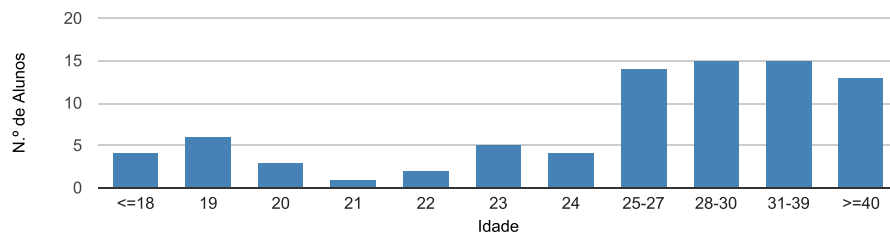

## DADOS E ESTATÍSTICAS DE CURSOS SUPERIORES

ESCOLHER CURSO ▼

Estatísticas Nacionais

Estatísticas do curso

Dados do curso

Prótese Dentária [Licenciatura - 1.º ciclo]

CESPU-Instituto Politécnico de Saúde do Norte - Escola Superior de Saúde do Vale do Sousa [\[+ informação\]](#)

Como ingressam os estudantes neste curso? ⓘ

Onde estavam os estudantes 1 ano após iniciarem este curso? ⓘ

Distribuição por idades dos alunos inscritos neste curso ⓘ

Distribuição dos alunos inscritos por sexo ⓘ