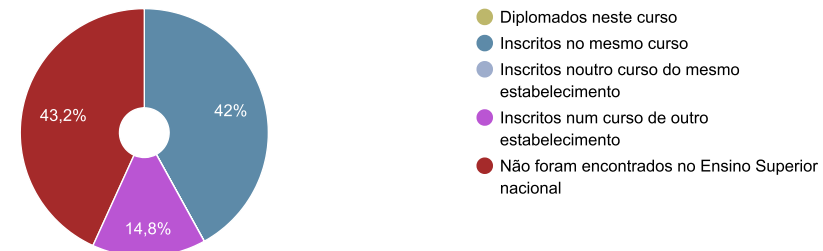

## DADOS E ESTATÍSTICAS DE CURSOS SUPERIORES

ESCOLHER CURSO ▼

Estatísticas Nacionais

Estatísticas do curso

Dados do curso

Prótese Dentária [Licenciatura - 1.º ciclo]

CESPU-Instituto Politécnico de Saúde do Norte - Escola Superior de Saúde do Vale do Sousa [\[+ informação\]](#)

Como ingressam os estudantes neste curso? ⓘ

Onde estavam os estudantes 1 ano após iniciarem este curso? ⓘ

Distribuição por idades dos alunos inscritos neste curso ⓘ

Distribuição dos alunos inscritos por sexo ⓘ