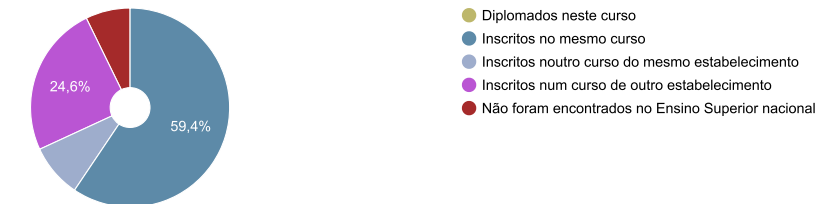

DADOS E ESTATÍSTICAS DE CURSOS SUPERIORES

ESCOLHER CURSO ▾

Estatísticas Nacionais

Estatísticas do curso

Dados do curso

Psicologia [Licenciatura - 1.º ciclo]

Instituto Universitário de Ciências da Saúde [\[+ informação\]](#)

Como ingressam os estudantes neste curso? [\[i\]](#)

Onde estavam os estudantes 1 ano após iniciarem este curso? [\[i\]](#)

Distribuição por idades dos alunos inscritos neste curso [\[i\]](#)

Distribuição dos alunos inscritos por sexo [\[i\]](#)