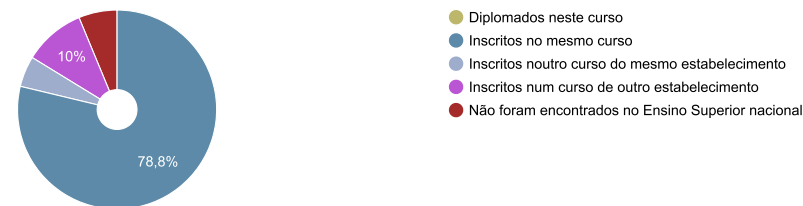

DADOS E ESTATÍSTICAS DE CURSOS SUPERIORES

ESCOLHER CURSO ▾

Estatísticas Nacionais

Estatísticas do curso

Dados do curso

Ciências Biomédicas [Licenciatura - 1.º ciclo]
 Instituto Universitário de Ciências da Saúde [\[+ informação\]](#)

Como ingressam os estudantes neste curso? [\[i\]](#)

Onde estavam os estudantes 1 ano após iniciarem este curso? [\[i\]](#)

Distribuição por idades dos alunos inscritos neste curso [\[i\]](#)

Distribuição dos alunos inscritos por sexo [\[i\]](#)