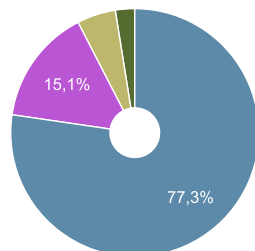

DADOS E ESTATÍSTICAS DE CURSOS SUPERIORES

ESCOLHER CURSO ▼

Estatísticas Nacionais

Estatísticas do curso

Dados do curso

Fisioterapia [Licenciatura - 1.º ciclo]

CESPU-Instituto Politécnico de Saúde do Norte - Escola Superior de Saúde do Vale do Sousa [\[+ informação\]](#)

Como ingressam os estudantes neste curso? ⓘ

- Concurso local ou institucional
- Mudança ou transferência de curso
- Provas para maiores de 23 anos
- Outras formas de ingresso

Onde estavam os estudantes 1 ano após iniciarem este curso? ⓘ