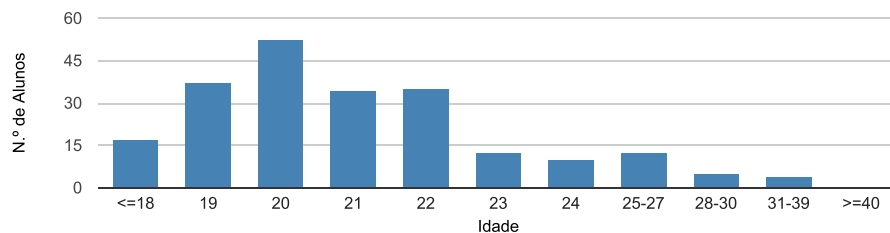

- Diplomados neste curso
- Inscritos no mesmo curso
- Inscritos noutra curso do mesmo estabelecimento
- Inscritos num curso de outro estabelecimento
- Não foram encontrados no Ensino Superior nacional

Distribuição por idades dos alunos inscritos neste curso ⓘ