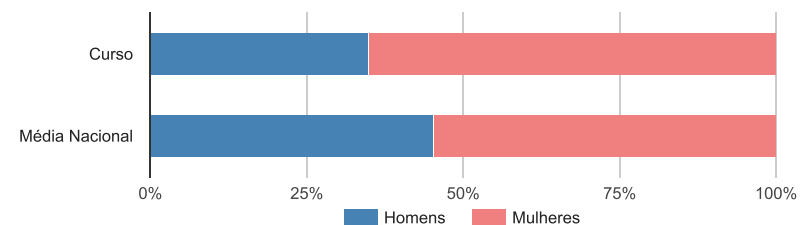

Distribuição dos alunos inscritos por sexo ⓘ