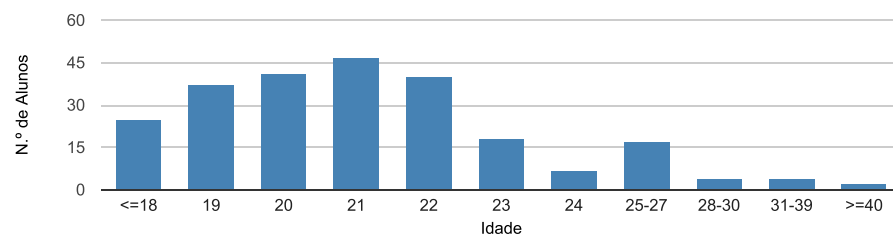

## DADOS E ESTATÍSTICAS DE CURSOS SUPERIORES

ESCOLHER CURSO ▼

Estatísticas Nacionais

Estatísticas do curso

Dados do curso

Fisioterapia [Licenciatura - 1.º ciclo]

CESPU-Instituto Politécnico de Saúde do Norte - Escola Superior de Saúde do Vale do Ave [\[+ informação\]](#)

Como ingressam os estudantes neste curso? ⓘ

Onde estavam os estudantes 1 ano após iniciarem este curso? ⓘ

Distribuição por idades dos alunos inscritos neste curso ⓘ

Distribuição dos alunos inscritos por sexo ⓘ