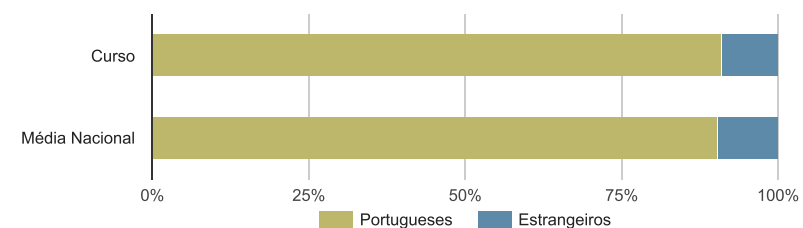

## DADOS E ESTATÍSTICAS DE CURSOS SUPERIORES

ESCOLHER CURSO ▼

Estatísticas Nacionais

Estatísticas do curso

Dados do curso

Fisioterapia [Licenciatura - 1.º ciclo]

CESPU-Instituto Politécnico de Saúde do Norte - Escola Superior de Saúde do Vale do Ave [\[+ informação\]](#)

Como ingressam os estudantes neste curso? ⓘ

Onde estavam os estudantes 1 ano após iniciarem este curso? ⓘ

Distribuição por idades dos alunos inscritos neste curso ⓘ

Distribuição dos alunos inscritos por sexo ⓘ

Distribuição das classificações finais dos diplomados neste curso ⓘ

Distribuição dos alunos inscritos por nacionalidade ⓘ

Percentagem de recém-diplomados do curso que estão registados no IEFP como desempregados ⓘ